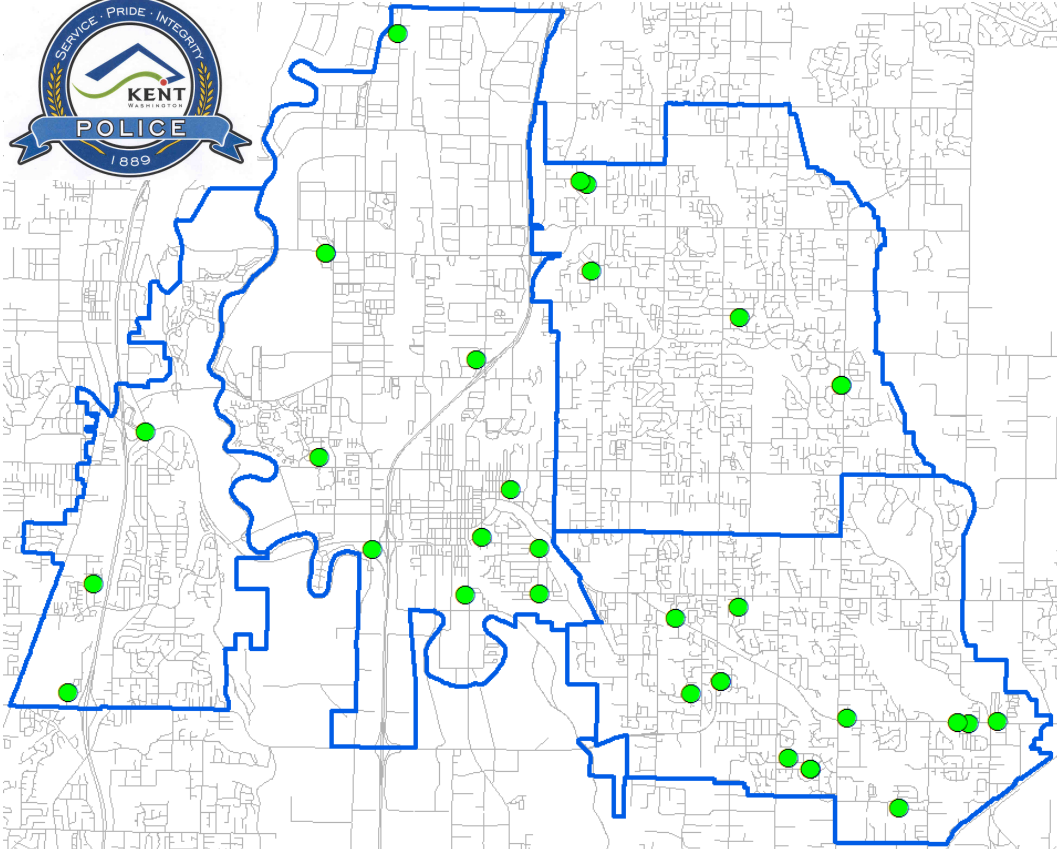

Vehicle Prowl Locations Tue 7/20 – Mon 7/26

Veh Prowl Weekly			
Case	Rpt_Date	Location	Business
10-50732	7/20/2010	520 WASHINGTON AV S	LA Fitness
10-50733	7/20/2010	118xx SE 219 PL	
10-50735	7/20/2010	140xx SE 283 PL	
10-50736	7/20/2010	23405 MILITARY RD S	Military P&R
10-7726	7/20/2010	29xx S 256 ST	
10-50738	7/21/2010	14901 SE 272 ST	Lake Meridian Apts
10-50739	7/21/2010	9xx REITEN RD	
10-50741	7/21/2010	202xx 97 CT S	
10-50742	7/21/2010	96xx S 203 ST	
10-7740	7/21/2010	4xx REITEN RD S	
10-7742	7/21/2010	117xx SE 268 ST	
10-7743	7/21/2010	126xx SE 276 WY	
10-7749	7/21/2010	127xx SE 278 CT	
10-7763	7/21/2010	13306 SE 272 ST	Lake Meridian Condos
10-7769	7/21/2010	9xx E TEMPERANCE ST	
10-7772	7/21/2010	27103 148 AV SE	Lk Meridian Park
10-50743	7/22/2010	118xx SE 257 ST	
10-7782	7/22/2010	11020 SE KENT KANGLEY RD	Washington Park Apts
10-7804	7/22/2010	27015 26 AV S	Star Lake P&R
10-50744	7/23/2010	18215 72 AV S	Novastar Development
10-50749	7/23/2010	6305 S 238 PL	Hampton Bay Apts
10-50751	7/23/2010	4xx SCENIC WAY	
10-7822	7/23/2010	917 CENTRAL AV S	Tork Lift
10-7827	7/23/2010	6329 S 212 ST	Hawthorne Suites
10-7850	7/23/2010	213xx 98 AV S	
10-50756	7/25/2010	15232 SE KENT KANGLEY RD	Cascade Mobile Home Park
10-7949	7/26/2010	22520 83 AV S	Extended Stay America
10-7951	7/26/2010	131xx SE 228 PL	
10-7957	7/26/2010	112xx SE 269 ST	