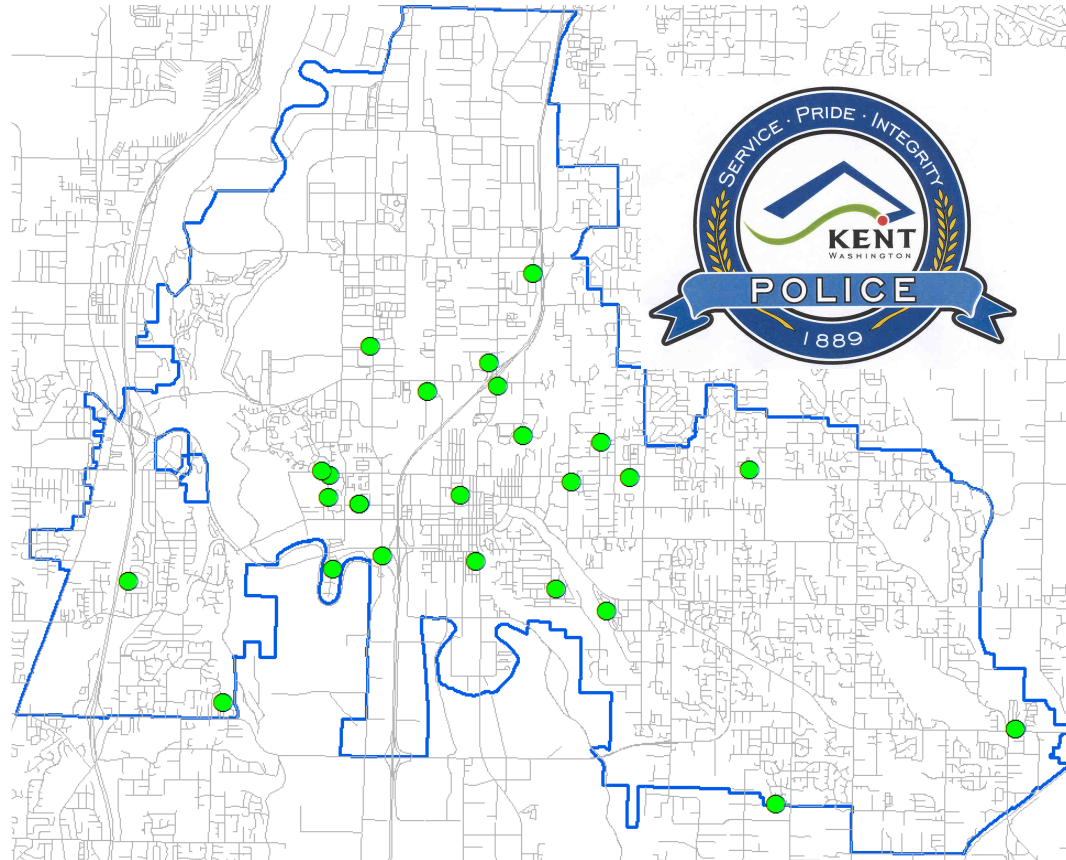

Vehicle Prowl Locations Tue 10/27 – Mon 11/02

Veh Prowls 102709 - 110209			
Case	Rpt_Date	Location	Business
09-11417	10/27/2009	520 WASHINGTON AV S	LA Fitness
09-50945	10/27/2009	2xx E RUSSELL ST	
09-11460	10/28/2009	94xx S 241 ST	
09-11479	10/28/2009	10201 SE 240 ST	Fred Meyer
09-11489	10/28/2009	25607 98 PL S	Kent Terrace Apts
09-50947	10/28/2009	235xx 98 AV S	
09-11494	10/29/2009	26927 47 PL S	Kently Point Apts
09-11498	10/29/2009	24016 62 WY S	Atrium on James St Apts
09-11501	10/29/2009	6123 S 242 PL	Atrium on James St Apts
09-11504	10/29/2009	12xx 6 AV N	
09-11508	10/29/2009	22263 68 AV S	Pilot Air Freight
09-11515	10/29/2009	1246 CENTRAL AV N	Denny's
09-11534	10/29/2009	25126 62 AV S	Signature Point Apts
09-50949	10/29/2009	254xx 32 PL S	
09-11538	10/30/2009	15232 SE 272 ST	Cascade Mobile Park
09-11539	10/30/2009	21331 88 PL S	Plush Pippin
09-11541	10/30/2009	8728 S 235 PL	Chandlers Bay Apts
09-11542	10/30/2009	1425 W SMITH ST	Ventanna Apts
09-50950	10/30/2009	6015 S 240 ST	Valley Ice Centre
09-11594	10/31/2009	281xx 121 AV SE	
09-11599	10/31/2009	22520 83 AV S	Extended Stay America
09-11609	10/31/2009	421 1 AV N	Kent Station north lot
09-11628	11/1/2009	117xx SE 239 ST	
09-11650	11/2/2009	8xx MAPLEWOOD AV S	