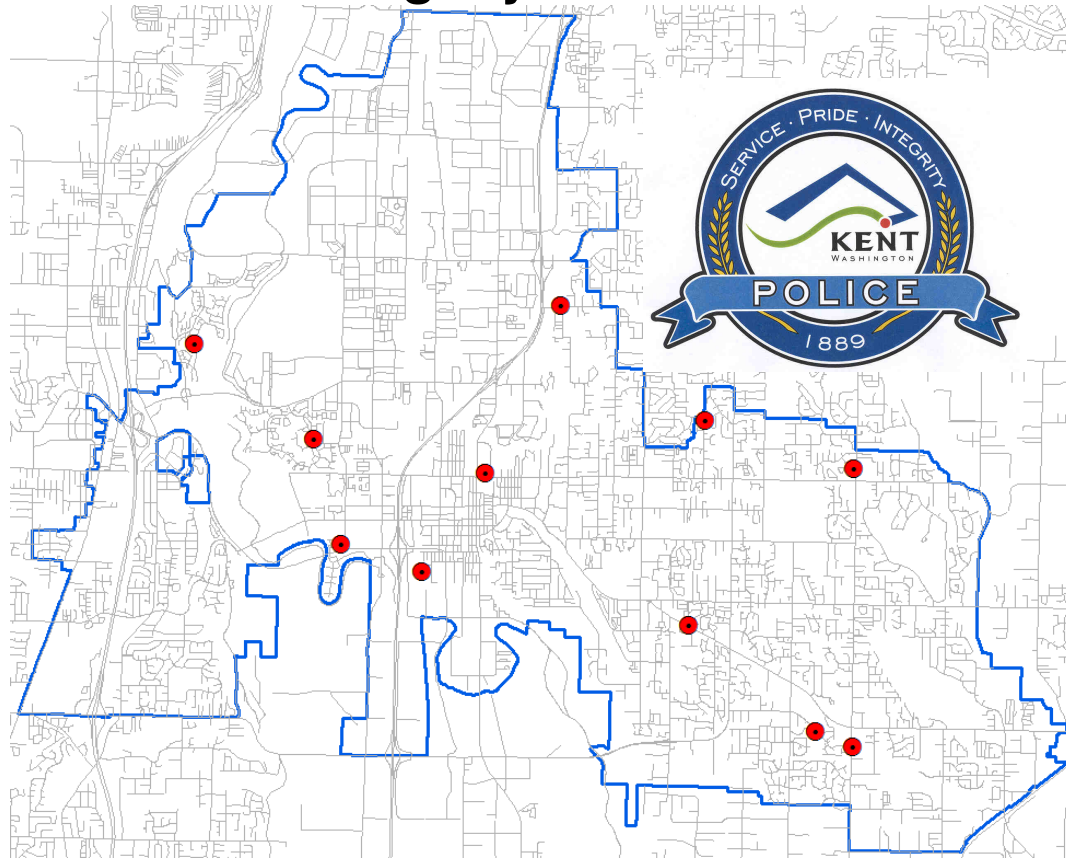

If you see or hear anything suspicious, call 9-1-1. A number of prowls and thefts occur during the day when someone should have heard or seen something!

Vehicle Theft Locations Tue 10/27 – Mon 11/02

Veh Theft 102709 - 110209			
Case	Rpt Date	Location	Complex
09-11416	10/27/2009	2452xx128 PL SE	
09-11418	10/27/2009	1024 CENTRAL AV N	Rock Creek Landing Apts
09-11425	10/27/2009	1024 CENTRAL AV N	Rock Creek Landing Apts
09-11435	10/27/2009	22416 88 AV S	Silver Springs Apts
09-11438	10/27/2009	24050 PACIFIC HW S	Lowes
09-11450	10/27/2009	26217 116 AV SE	Aspen Grove Apts
09-11497	10/29/2009	8417 S 235 PL	Chandlers Bay Apts
09-11505	10/29/2009	11328 SE KENT KANGLEY RD	Sterling Ridge Apts
09-11530	10/29/2009	247xx 38 AV S	
09-11544	10/30/2009	7623 S 180 ST	Hussmann Corp
09-11553	10/30/2009	412 E NOVAK LN	Alderbrook Apts
09-11557	10/30/2009	22429 72 AV S	Rainier Water Co
09-11564	10/30/2009	27015 26 AV S	Star Lake P&R
09-11567	10/30/2009	22416 88 AV S	Silver Springs Apts
09-11591	10/31/2009	7xx WOODFORD AV N	
09-11631	11/1/2009	25008 45 PL S	Lk Fenwick Estates Apts
09-11648	11/2/2009	270xx 40 AV S	

www.safedrugdisposalnw.com

For more information go to: www.drugfree.org or www.theantidrug.com

Residential Burglary Locations Tue 10/27 – Mon 11/02

Res Burgs 102709 - 110209			
Case	Rpt_Date	Location	Complex
09-11470	10/28/2009	6303 S 249 ST	Signature Point Apts
09-11500	10/29/2009	27400 132 AV SE	Country Glen Apts
09-11518	10/29/2009	11020 SE KENT KANGLEY RD	Washington Park Apts
09-11537	10/29/2009	23407 61 AV S	Waterford Apts
09-11571	10/30/2009	232xx 112 AV SE	
09-11613	10/31/2009	23811 132 AV SE	Wandering Creek Apts
09-11627	11/1/2009	718 STATE AV N	Duchess of Kent Apts
09-11629	11/1/2009	12436 SE 272 PL	Country Estates Apts
09-11633	11/1/2009	6xx 6 AV S	
09-11674	11/2/2009	223xx 43 AV S	
09-11678	11/2/2009	92xx S 218 ST	